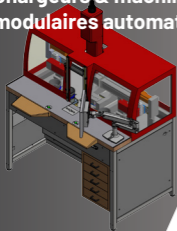

Bols vibrants & centrifugeuses

ABS-RUEFER AG est une PME familiale qui fête cette année son 35ème anniversaire !!

Chargeurs & machines modulaires automatisées

Applications de contrôle, tri et mesure.

Nous développons des solutions sur mesure dans le domaine microtechnique du petit & micro composant.