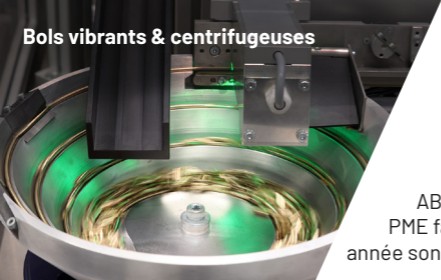

Bols vibrants & centrifugeuses

ABS-RUEFER AG est une PME familiale qui fête cette année son 35ème anniversaire !!

Chargeurs & machines modulaires automatisées

Applications de contrôle, tri et mesure.

Nous développons des solutions sur mesure dans le domaine microtechnique du petit & micro composant.