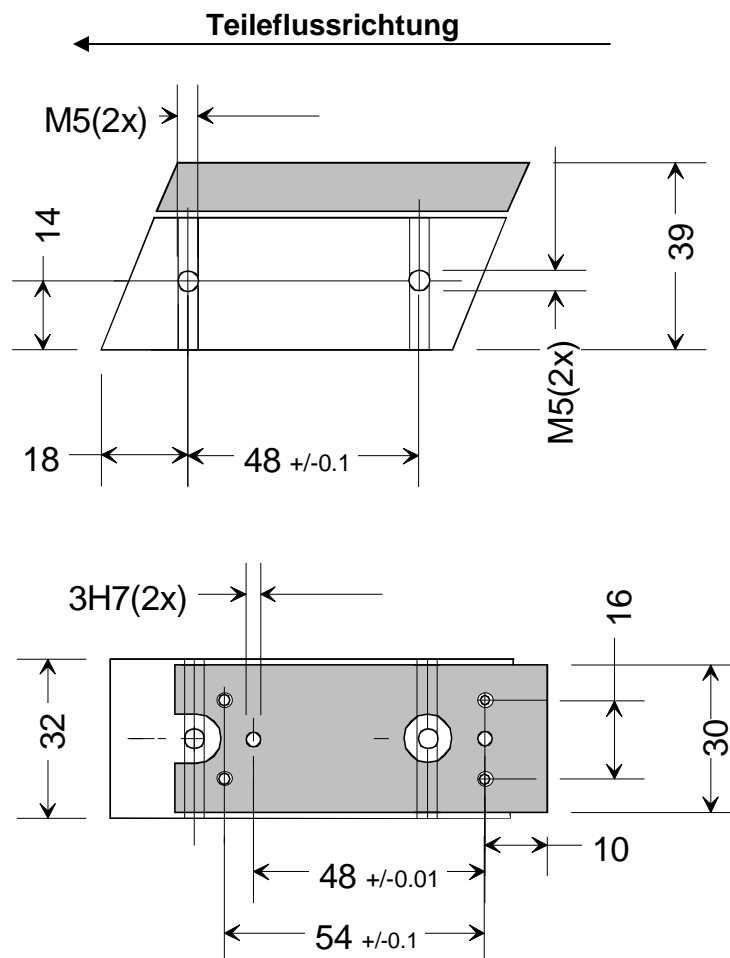

LÄNGSANTRIEBE LA

Längsantrieb LA.30.1

- Kompakte Bauweise
- Genaues Einstellen des Luftspaltes ohne Demontage

BESTELL-NR.	KABELAUSGANG IN FLUSSRICHTUNG GESEHEN	TECHN. DATEN
LA.30.1.R	rechts	220V-50Hz-0,1A
LA.30.1.L	links	

LÄNGSANTRIEBE LA

Längsantrieb LA.30.2

- Kompakte Bauweise
- Genaues Einstellen des Luftspaltes ohne Demontage

BESTELL-NR.	KABELAUSGANG IN FLUSSRICHTUNG GESEHEN	TECHN. DATEN
LA.30.2.R	rechts	220V-50Hz-0,1A
LA.30.2.L	links	