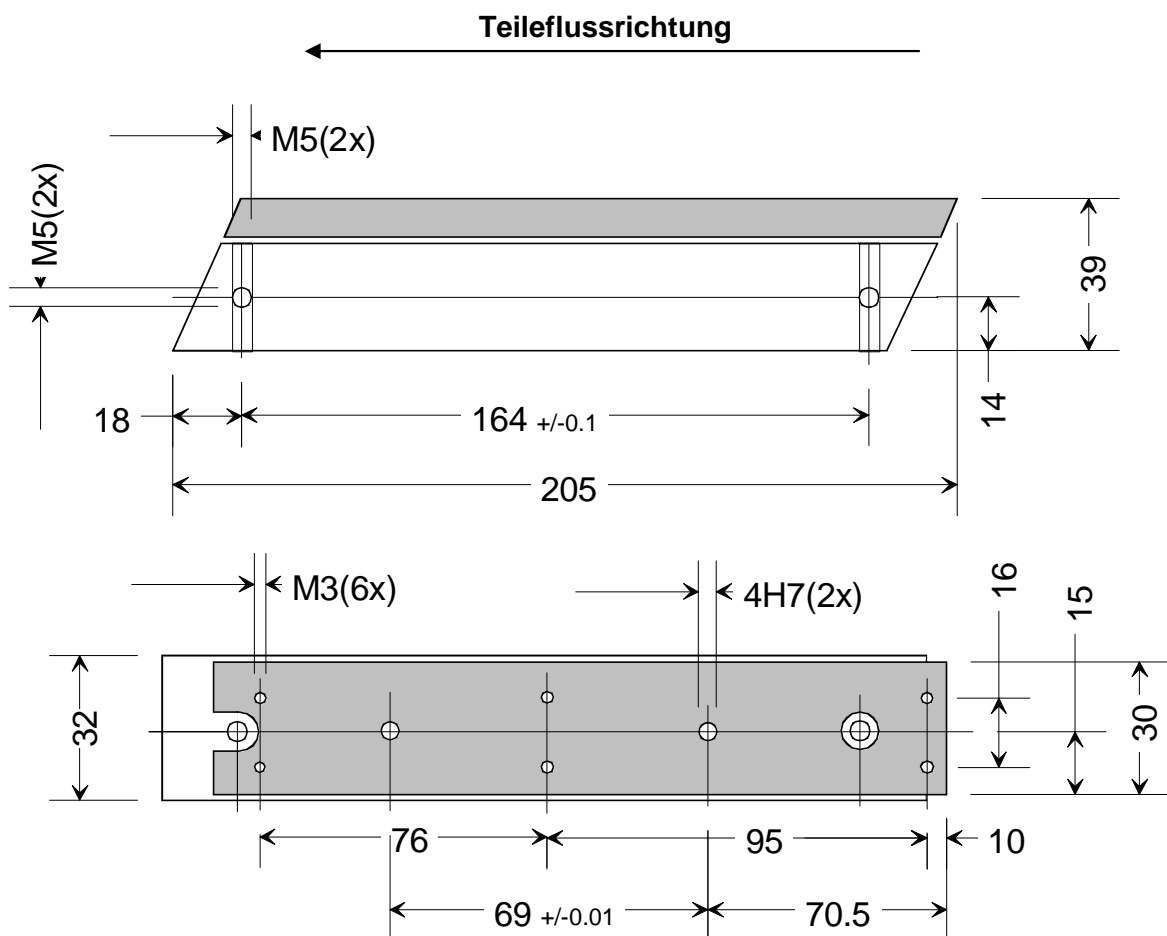

LÄNGSANTRIEBE LA

Längsantrieb LA.30.1

- Kompakte Bauweise
- Genaues Einstellen des Luftspaltes ohne Demontage

BESTELL-NR.	KABELAUSGANG IN FLUSSRICHTUNG GESEHEN	TECHN. DATEN
LA.30.1.R	rechts	220V-50Hz-0,1A
LA.30.1.L	links	

LÄNGSANTRIEBE LA

Längsantrieb LA.30.2

- Kompakte Bauweise
- Genaues Einstellen des Luftspaltes ohne Demontage

BESTELL-NR.	KABELAUSGANG IN FLUSSRICHTUNG GESEHEN	TECHN. DATEN
LA.30.2.R	rechts	220V-50Hz-0,1A
LA.30.2.L	links	