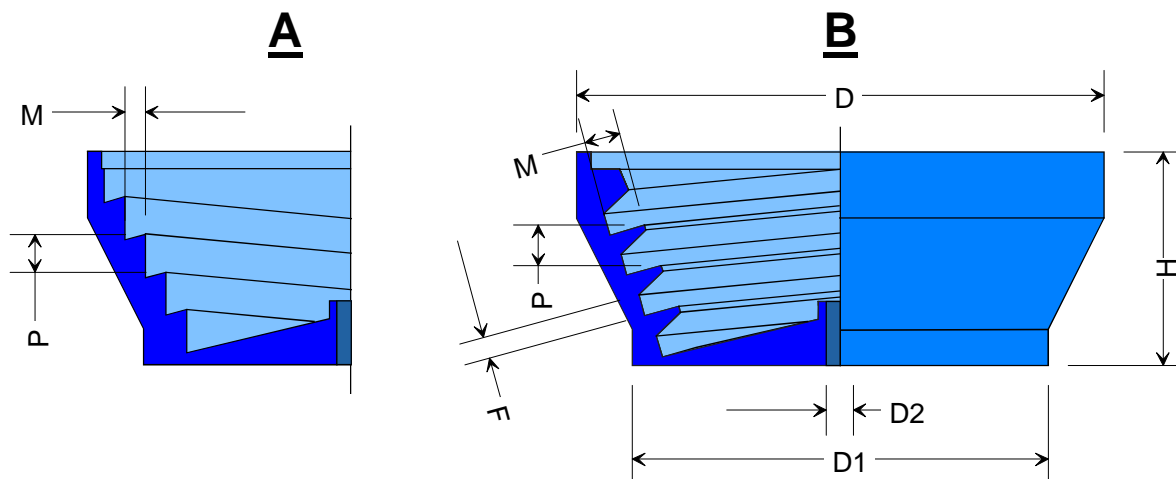

FÖRDERTÖPFE FT.2

- Oberflächenbehandlungen und Sonderanfertigungen auf Anfrage
- Spezialwendelbreite (M) auf Anfrage
- Es sind auch Topfrohlinge lieferbar

	TYP	MATERIAL	DREHSINN	BESTELL-NR.	ABMESSUNGEN						
					ØD	ØD1	ØD2	H	P	F	M
A	FT.70.2	Aluminium	Uhrzeiger	FTA.70.2.U	69	57	8	30	8.5	---	3.5
			Gegenuhrzeiger	FTA.70.2.GU							
	Polyamid	Uhrzeiger	FTP.70.2.U								
		Gegenuhrzeiger	FTP.70.2.GU								
B	FT.100.2	Aluminium	Uhrzeiger	FTA.100.2.U	99	85	8	40	11	---	4.5
			Gegenuhrzeiger	FTA.100.2.GU							
	Polyamid	Uhrzeiger	FTP.100.2.U								
		Gegenuhrzeiger	FTP.100.2.GU								
B	FT.150.2	Aluminium	Uhrzeiger	FTA.150.2.U	148	117	8	55	12	4	10
			Gegenuhrzeiger	FTA.150.2.GU							
	Polyamid	Uhrzeiger	FTP.150.2.U								
		Gegenuhrzeiger	FTP.150.2.GU								
B	FT.200.2	Aluminium	Uhrzeiger	FTA.200.2.U	198	170	12	55	16	7	12
			Gegenuhrzeiger	FTA.200.2.GU							
	Polyamid	Uhrzeiger	FTP.200.2.U								
		Gegenuhrzeiger	FTP.200.2.GU								
B	FT.250.2	Aluminium	Uhrzeiger	FTA.250.2.U	248	198	12	80	25	14	15
			Gegenuhrzeiger	FTA.250.2.GU							
	Polyamid	Uhrzeiger	FTP.250.2.U								
		Gegenuhrzeiger	FTP.250.2.GU								
B	FT.300.2	Aluminium	Uhrzeiger	FTA.300.2.U	298	248	12	95	28	14	20
			Gegenuhrzeiger	FTA.300.2.GU							
	Polyamid	Uhrzeiger	FTP.300.2.U								
		Gegenuhrzeiger	FTP.300.2.GU								
B	FT.400.2	---	---	---	410	298	12	150	36	20	22
		---	---	---							
	Polyamid	Uhrzeiger	FTP.400.2.U								
		Gegenuhrzeiger	FTP.400.2.GU