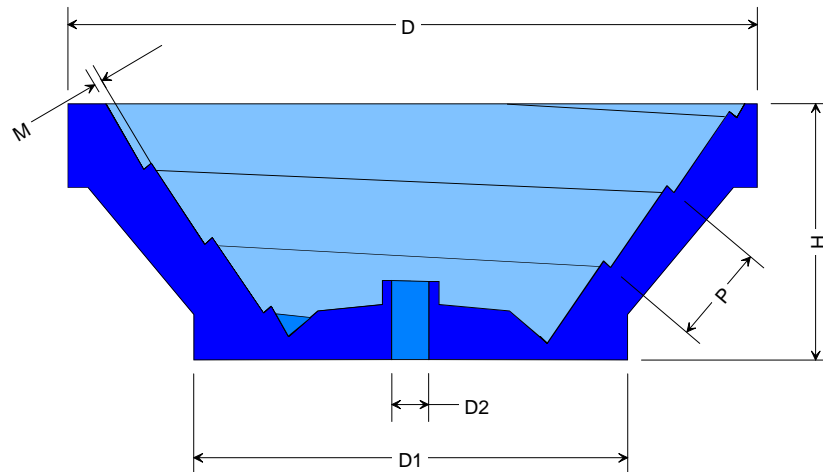

FÖRDERTÖPFE FT.1

- Oberflächenbehandlungen und Sonderanfertigungen auf Anfrage
- Spezialwendelbreite (M) auf Anfrage
- Es sind auch Topfrohlinge lieferbar

TYP	MATERIAL	DREHSINN	BESTELL-NR.	ABMESSUNGEN					
				Ø D	ØDI	ØD2	H	P	M
FT.70.1	Aluminium	Uhrzeiger	FTA.70.1.U	69	57	8	25	8	0.8
		Gegenuhrzeiger	FTA.70.1.GU						
	Polyamid	Uhrzeiger	FTP.70.1.U						
		Gegenuhrzeiger	FTP.70.1.GU						
FT.100.1	Aluminium	Uhrzeiger	FTA.100.1.U	99	85	8	30	14	1.0
		Gegenuhrzeiger	FTA.100.1.GU						
	Polyamid	Uhrzeiger	FTP.100.1.U						
		Gegenuhrzeiger	FTP.100.1.GU						
FT.150.1	Aluminium	Uhrzeiger	FTA.150.1.U	148	93	8	55	16	1.5
		Gegenuhrzeiger	FTA.150.1.GU						
	Polyamid	Uhrzeiger	FTP.150.1.U						
		Gegenuhrzeiger	FTP.150.1.GU						
FT.200.1	Aluminium	Uhrzeiger	FTA.200.1.U	198	145	12	55	25	2.5
		Gegenuhrzeiger	FTA.200.1.GU						
	Polyamid	Uhrzeiger	FTP.200.1.U						
		Gegenuhrzeiger	FTP.200.1.GU						
FT.250.1	Aluminium	Uhrzeiger	FTA.250.1.U	248	148	12	80	30	2.5
		Gegenuhrzeiger	FTA.250.1.GU						
	Polyamid	Uhrzeiger	FTP.250.1.U						
		Gegenuhrzeiger	FTP.250.1.GU						
FT.300.1	Aluminium	Uhrzeiger	FTA.300.1.U	298	178	12	95	50	5
		Gegenuhrzeiger	FTA.300.1.GU						
	Polyamid	Uhrzeiger	FTP.300.1.U						
		Gegenuhrzeiger	FTP.300.1.GU						
FT.400.1	---	---	---	410	252	12	150	50	6.5
		---	---						
	Polyamid	Uhrzeiger	FTP.400.1.U						
		Gegenuhrzeiger	FTP.400.1.GU						